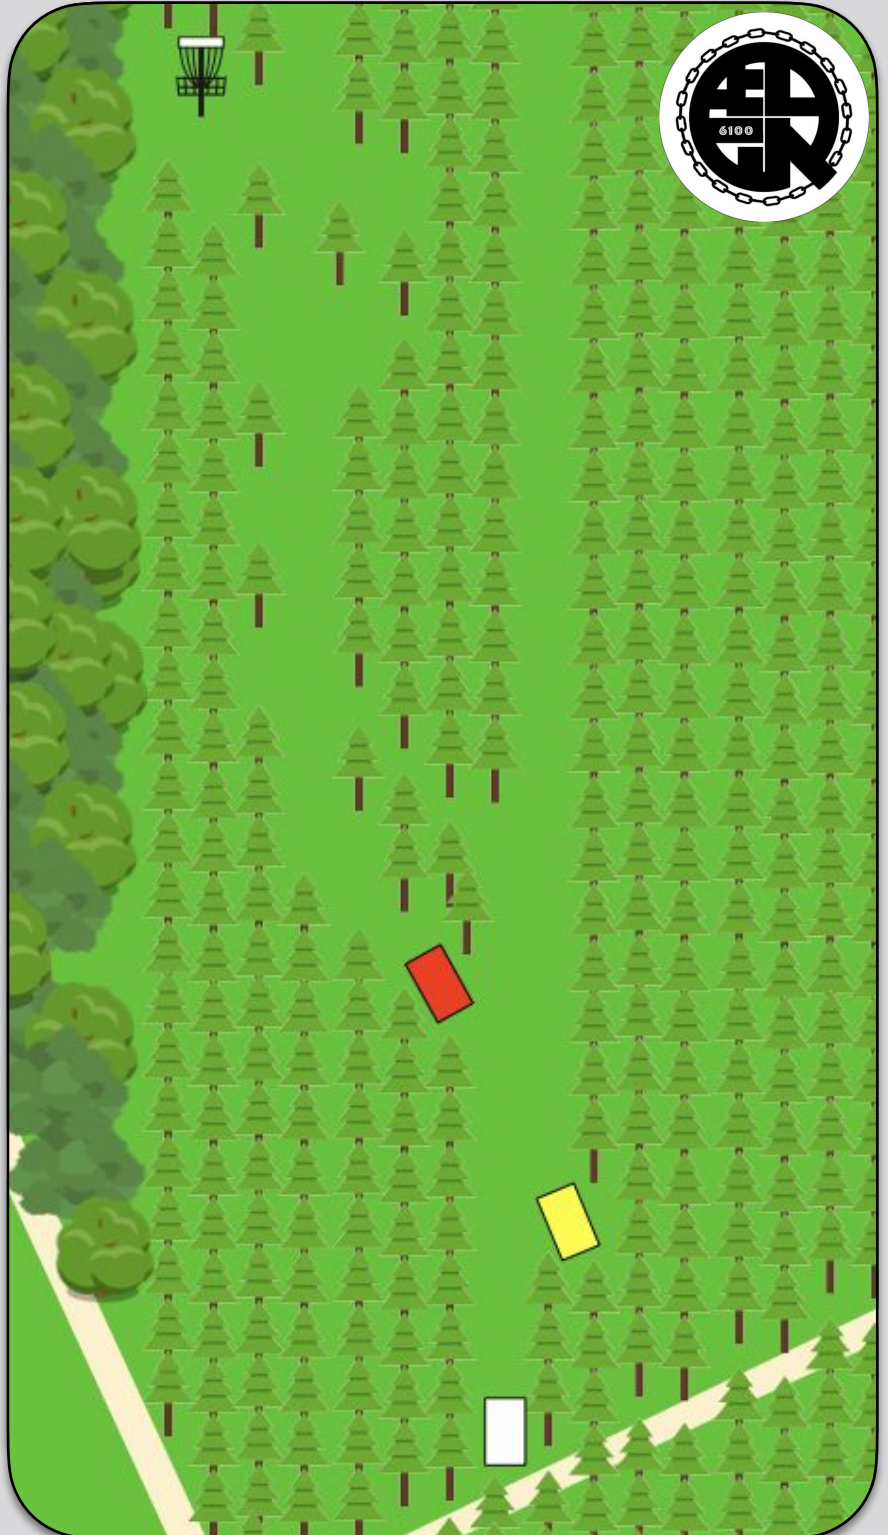

15

81 m

119 m

138 m

PAR 4