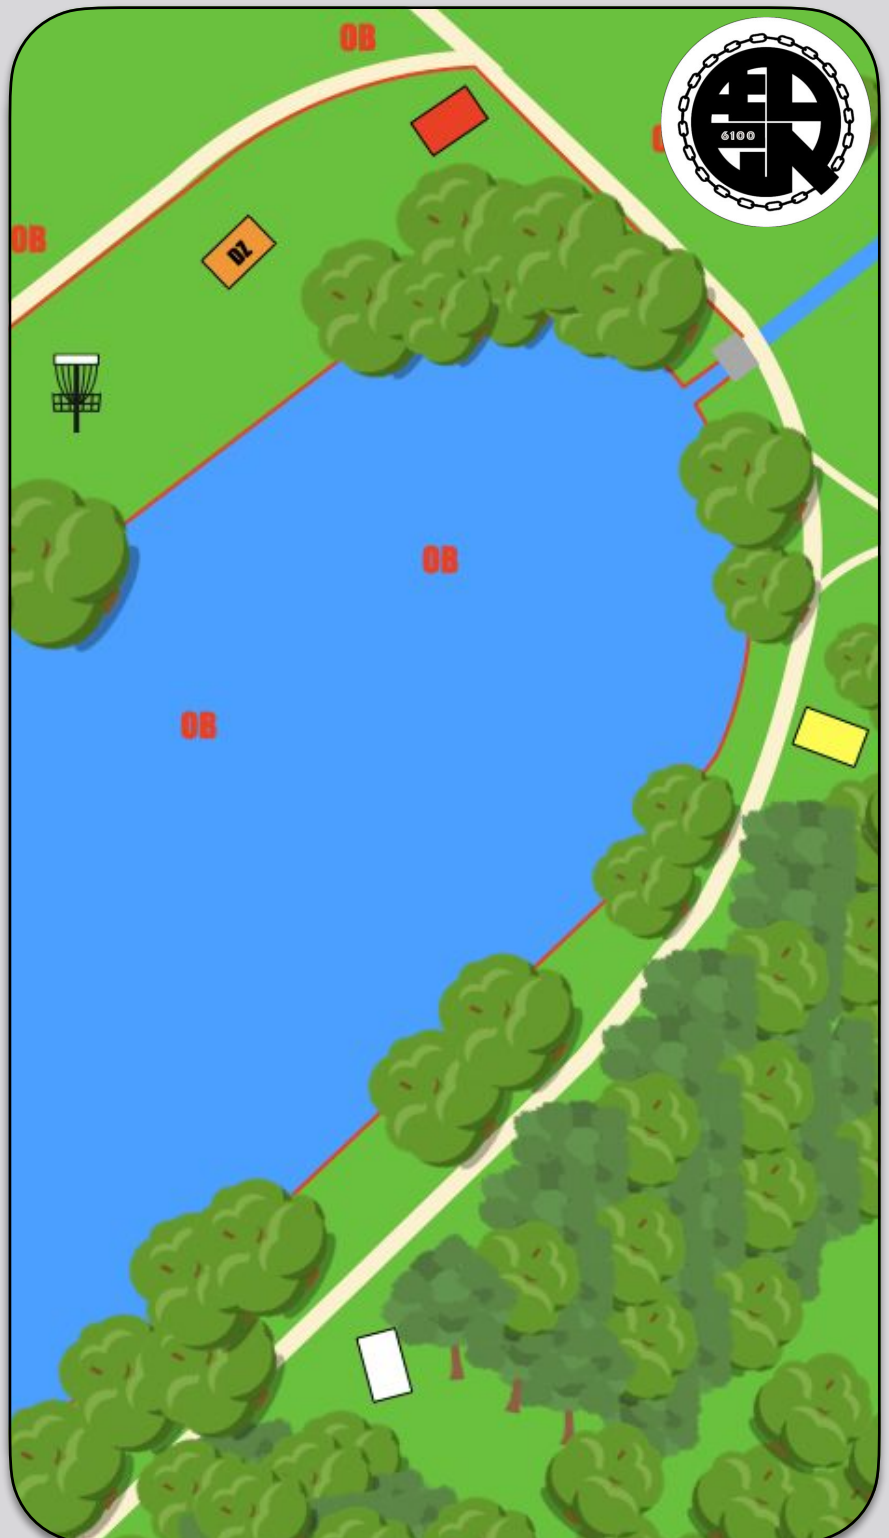

72 m

95 m

PAR 3

Vær **MEGET** opmærksom på om der er folk på stierne - send en spotter

OB i vand bag kurv og til venstre for kurv (markeret med obpæle)

Almindelige out-of-bounds regler gælder.

Vojens DiscGolfPark

4

38 m

58 m

71 m

PAR 3

Vær MEGET opmærksom på om der er folk på stierne. Kastes out-of-bounds på drive rykker spilleren til dropzonen, hvorfra der kastes videre med ét straffkast. Herefter gælder almindelige out-of-boundsregler.