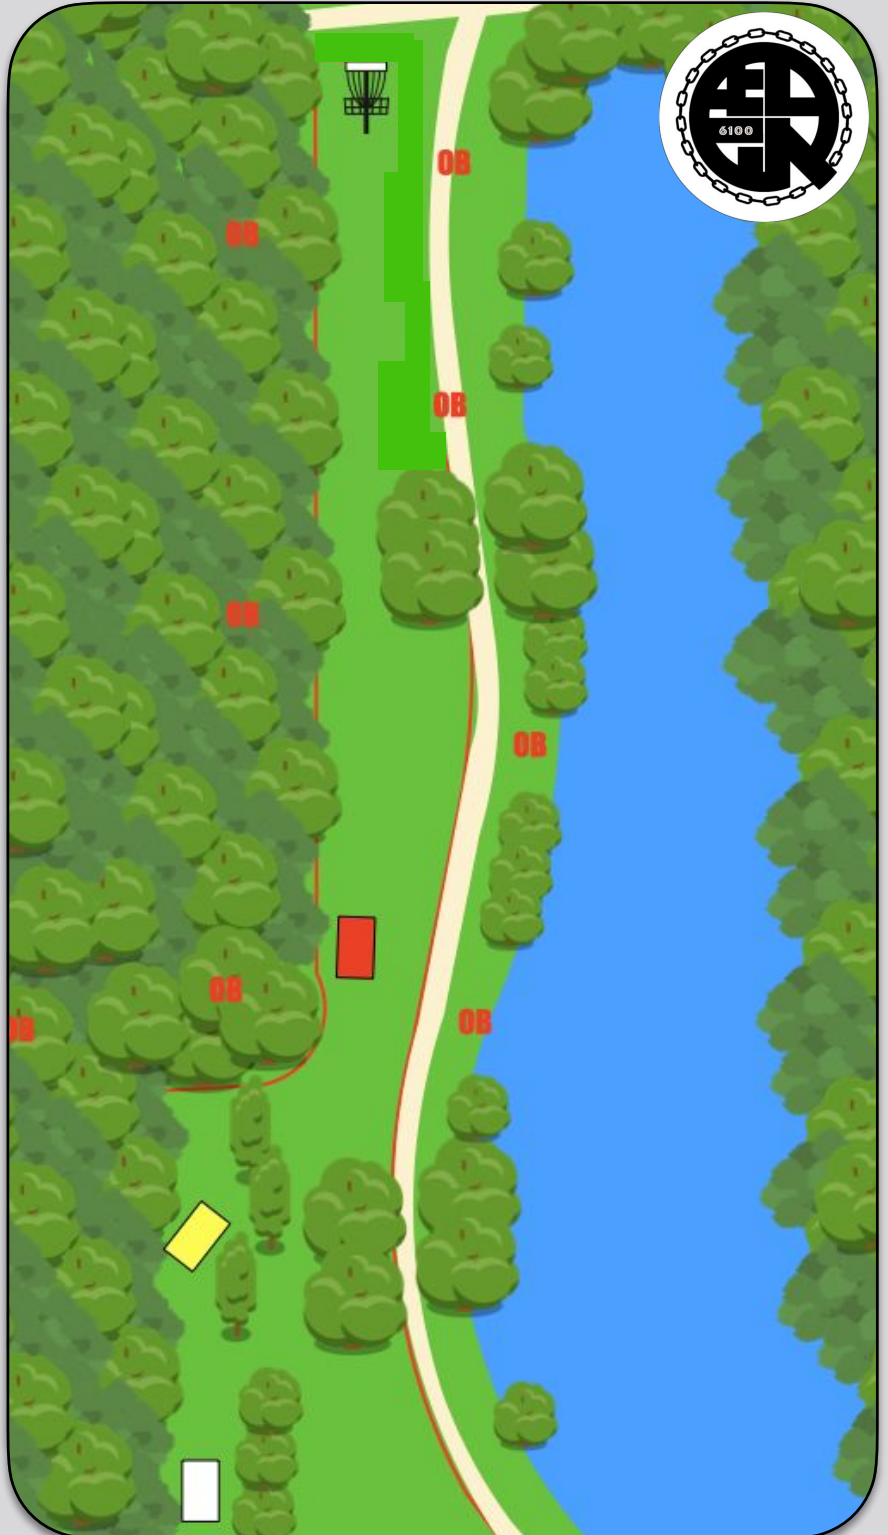

Oldie Tour 2024

Vojens Discgolfpark

Præcenteret af

CADDIEBOG

Praktisk

Der er toiletfaciliteter på banen

Der parkeres på P-pladsen til disc golf -
IKKE ved spejderhytten.

Alternativt kan der parkeres ved
fritidscenteret 200m fra banen. Se oversigt
på næste side

139 m

210 m

250 m

PAR 5

Vær opmærksom på om der er folk på stierne.

Der spilles med almindelige out-of-bounds regler.

3

40 m

72 m

95 m

PAR 3

Vær **MEGET** opmærksom på om der er folk på stierne - send en spotter

OB i vand bag kurv og til venstre for kurv (markeret med obpæle)

Almindelige out-of-bounds regler gælder.

Vojens DiscGolfPark