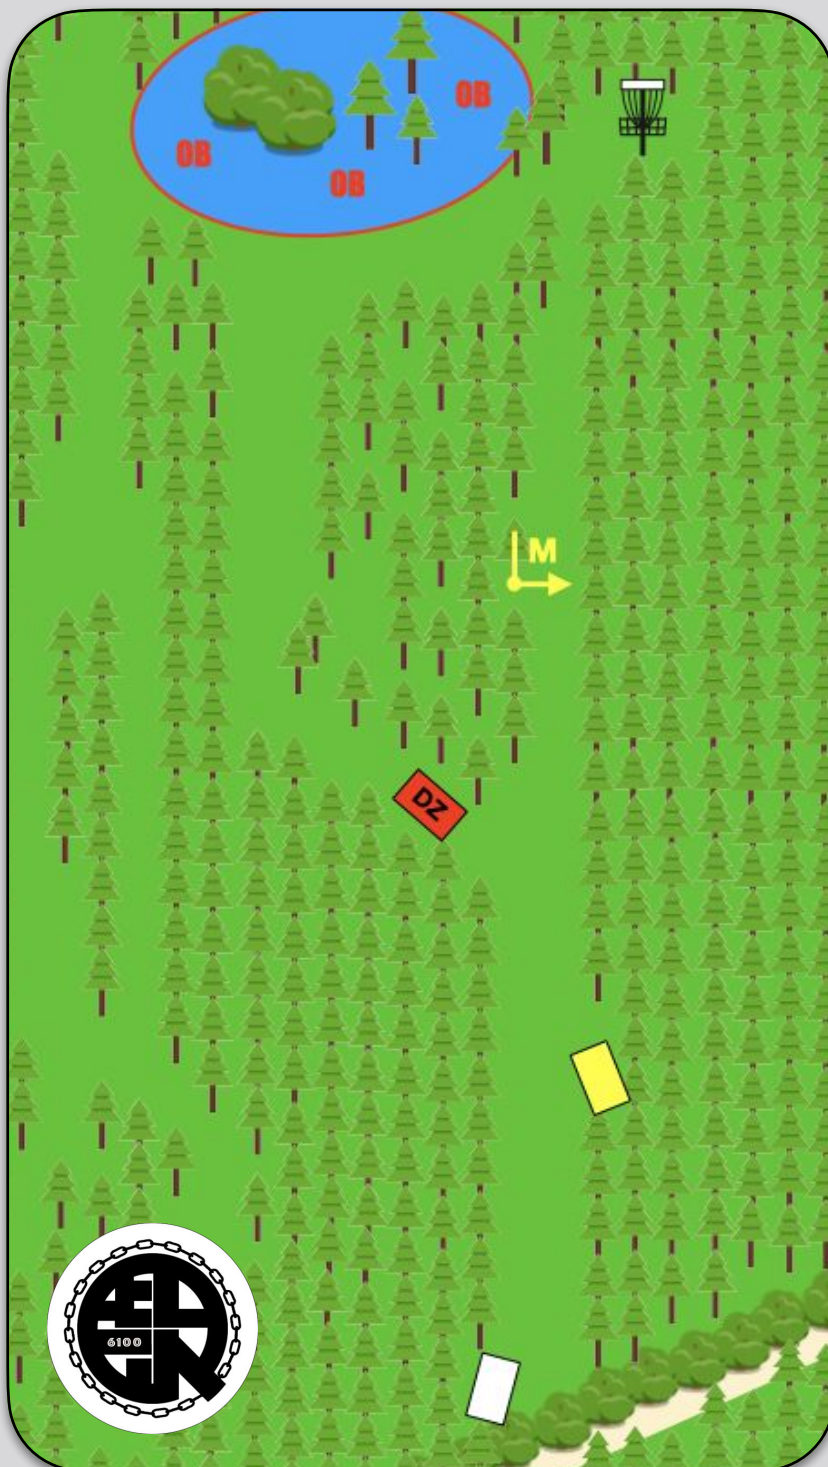

Vojens DiscGolfPark

11

75 m

97 m

133 m

PAR 4

Vær MEGET opmærksom på om der er børn i skoven

12

70 m

105 m

142 m

PAR 4

Vær **MEGET** opmærksom på om der er børn i skoven eller gående på stien

13

123 m

156 m

190 m

PAR 5

Mandatory er markeret vertikalt med midten af træet og horisontalt i en linje vinkelret på tee. Passeres mandatory ukorrekt, rykker spilleren til dropzonen, hvorfra der spilles videre med ét straffekast.
Almindelige out-of-bounds regler gælder.
Casual relief bagud fra kurven.