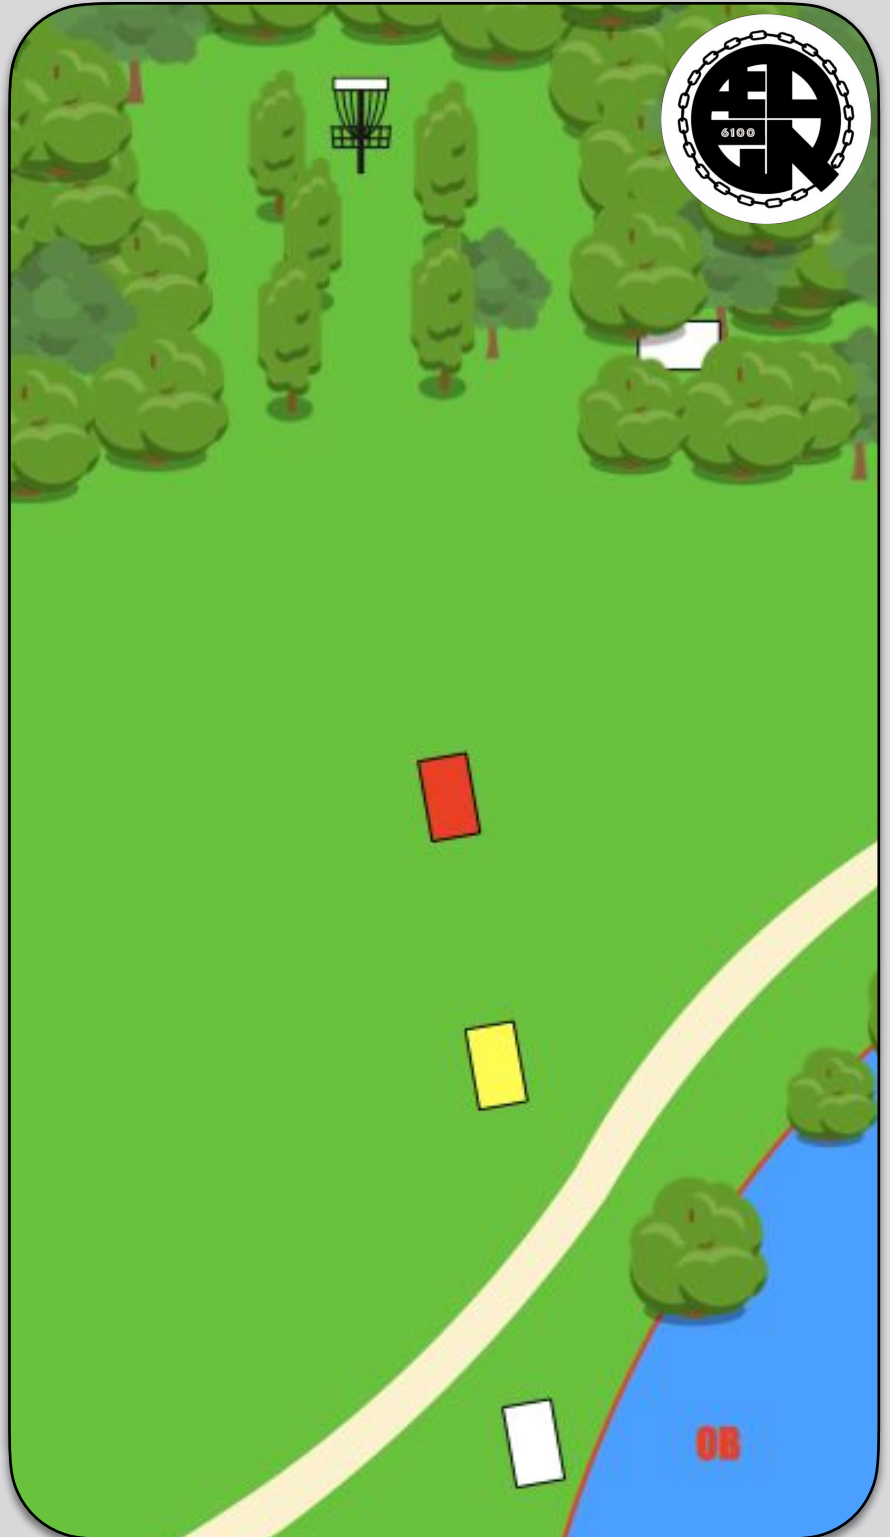

Præmieoverrækkelse

1

 **48 m**

 **68 m**

 **88 m**

PAR 3

Vojens DiscGolfPark

2

72 m

95 m

PAR 3

Vær **MEGET** opmærksom på om der er folk på stierne - send en spotter

OB i vand bag kurv og til venstre for kurv (markeret med obpæle)

Almindelige out-of-bounds regler gælder.

Vojens DiscGolfPark