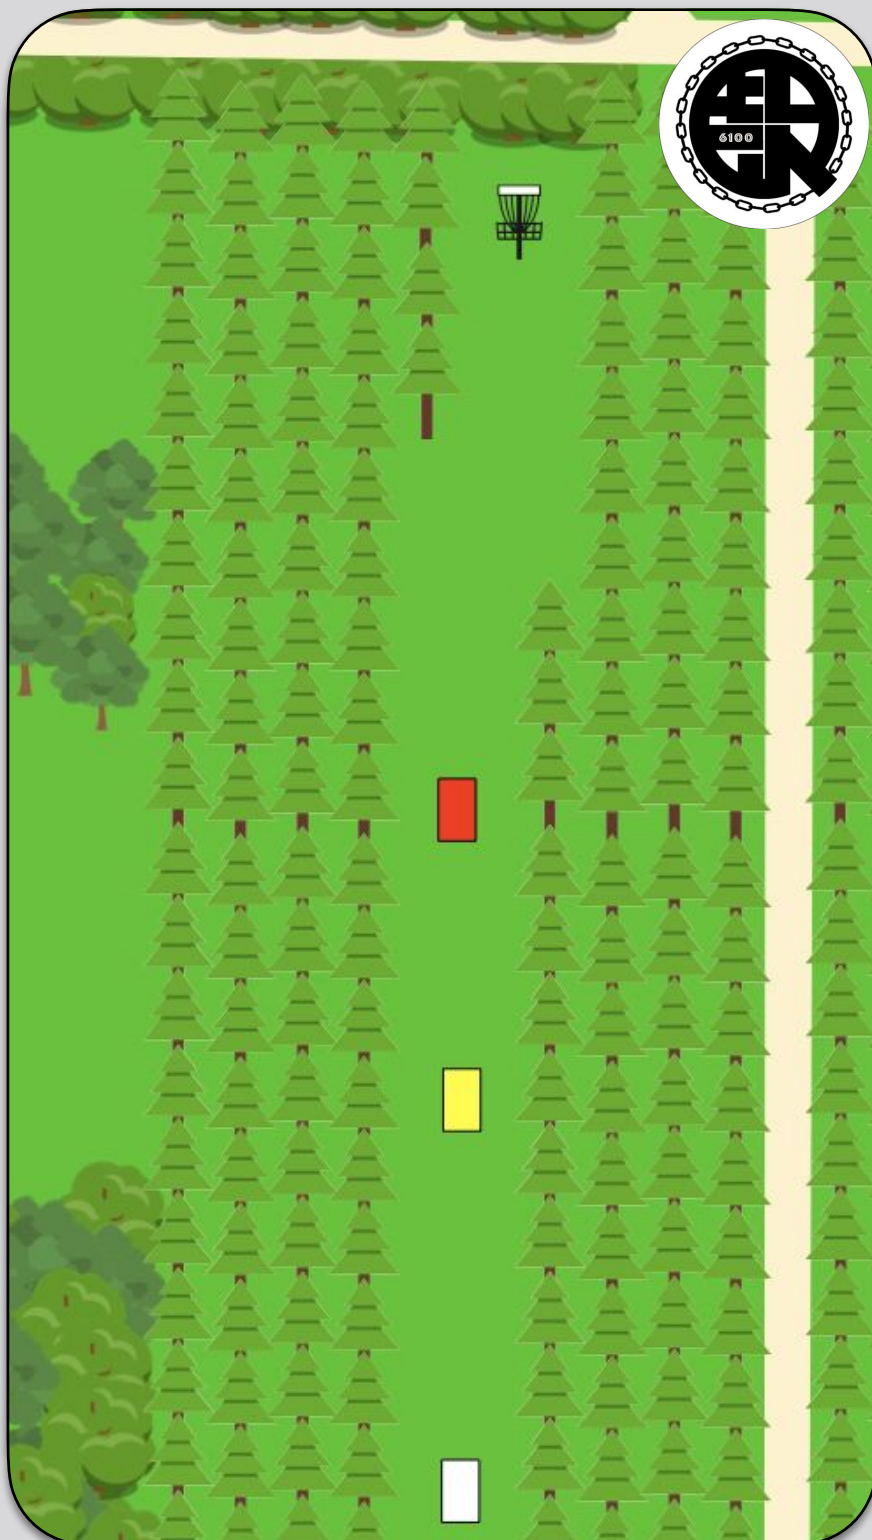

Vojens DiscGolfPark

11

75 m

97 m

133 m

PAR 4

Vær MEGET opmærksom på om der er børn i skoven

12

70 m

105 m

142 m

PAR 4

Vær **MEGET** opmærksom på om der er børn i skoven eller gående på stien

13

123 m

156 m

190 m

PAR 5

Mandatory er markeret vertikalt med midten af træet og horisontalt i en linje vinkelret på tee. Passeres mandatory ukorrekt, rykker spilleren til dropzonen, hvorfra der spilles videre med ét straffekast.
Almindelige out-of-bounds regler gælder.
Casual relief bagud fra kurven.