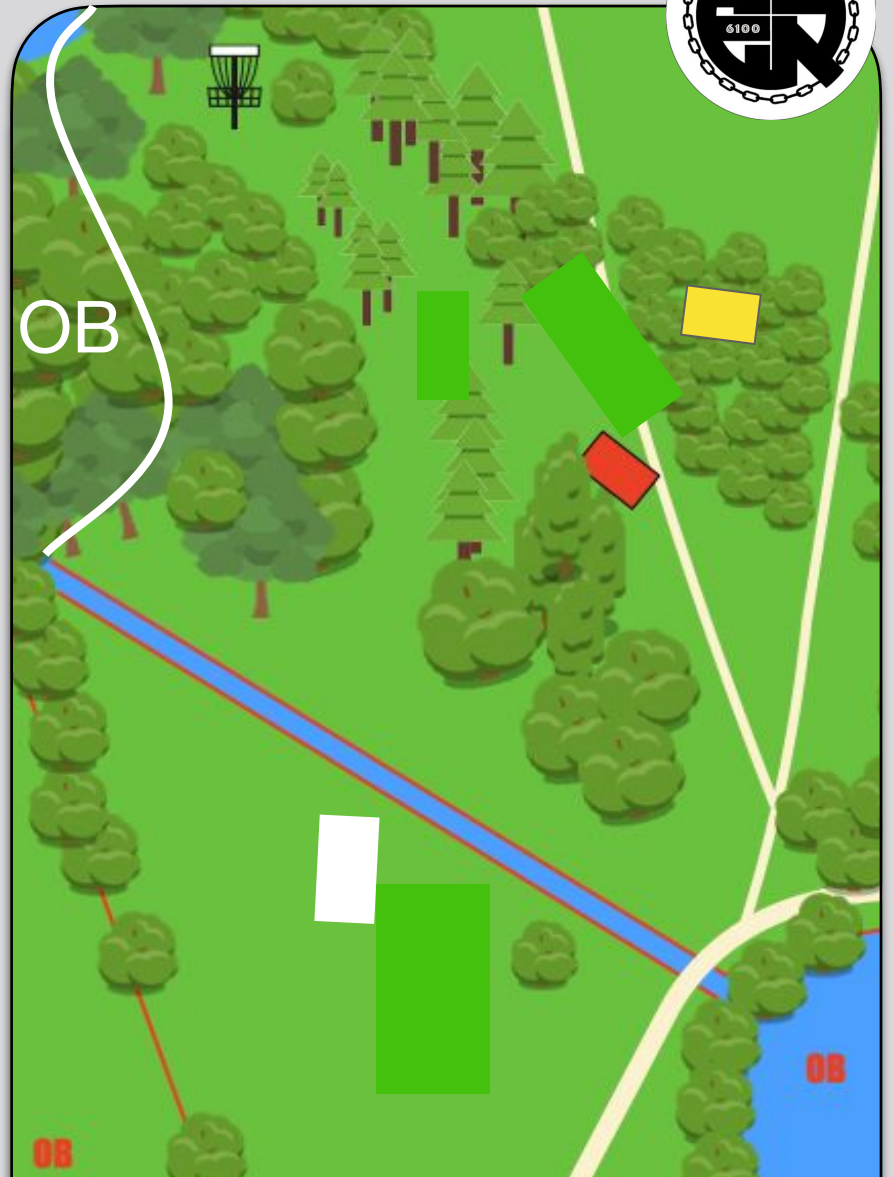

Oldie Tour 2024

Vojens Discgolfpark

Præcenteret af

CADDIEBOG

Praktisk

Der er toiletfaciliteter på banen

Der parkeres på P-pladsen til disc golf -
IKKE ved spejderhytten.

Alternativt kan der parkeres ved
fritidscenteret 200m fra banen. Se oversigt
på næste side

139 m

210 m

250 m

PAR 5

Vær opmærksom på om der er folk på stierne.

Der spilles med almindelige out-of-bounds regler.

3

40 m

72 m

95 m

PAR 3

Vær **MEGET** opmærksom på om der er folk på stierne - send en spotter

OB i vand bag kurv og til venstre for kurv (markeret med obpæle)

Almindelige out-of-bounds regler gælder.

Vojens DiscGolfPark

4

38 m

58 m

71 m

PAR 3

Vær MEGET opmærksom på om der er folk på stierne. Kastes out-of-bounds på drive rykker spilleren til dropzonen, hvorfra der kastes videre med ét straffkast. Herefter gælder almindelige out-of-boundsregler.