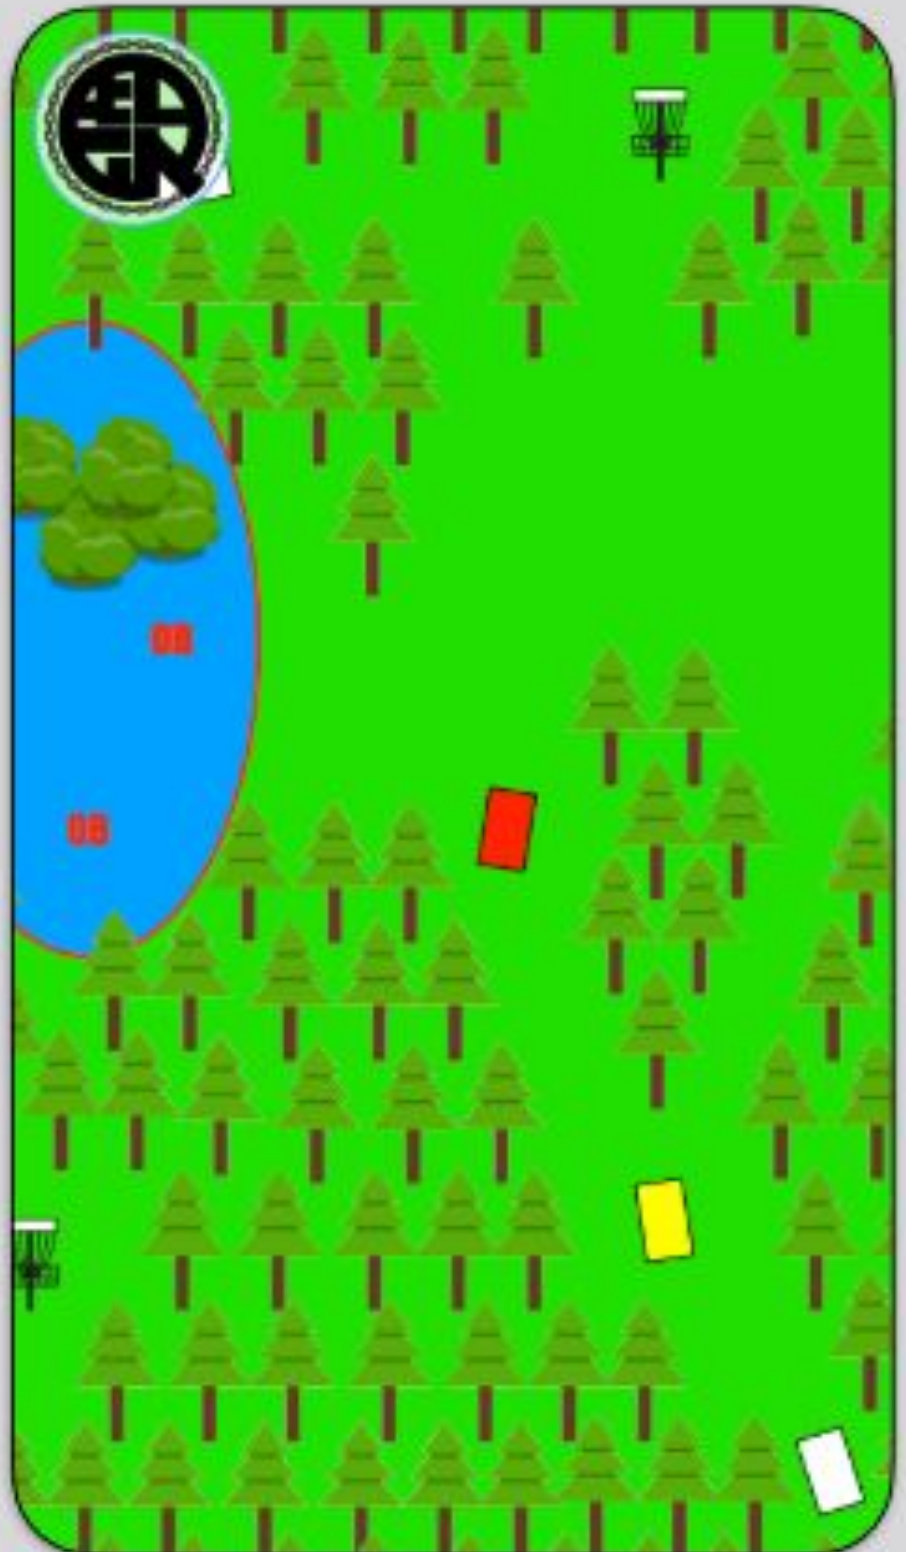

190 m

PAR 5

Mandatory er markeret vertikalt med midten af træet og horisontalt i en linje vinkelret på tee. Passeres mandatory ukorrekt, rykker spilleren til dropzonen, hvorfra der spilles videre med ét straffekast.
Almindelige out-of-bounds regler gælder.
Casual relief bagud fra kurven.

Vojens DiscGolfPark

13A

54 m

84 m

110 m

PAR 3

Almindelige out-of-bounds regler gælder.
Casual relief bagud fra kurven

Vojens DiscGolfPark