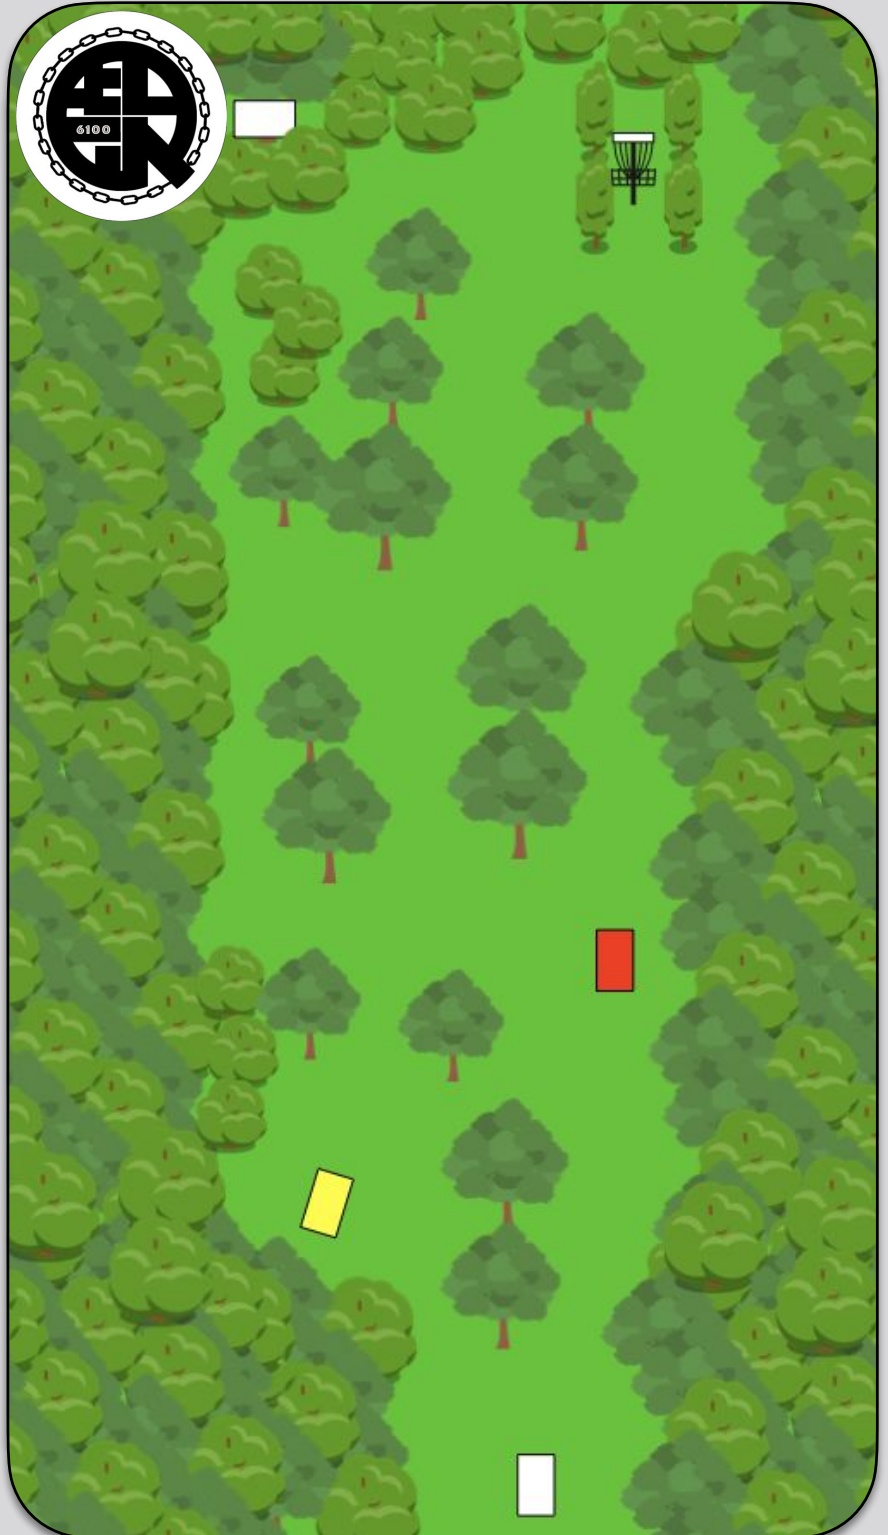

Vær opmærksom på om der er folk på stierne.

Ob på stien. Almindelige out-of-bounds regler gælder.

10

48 m

79 m

79 m

PAR 3

Vær **MEGET** opmærksom på om der er børn i skoven

Vojens DiscGolfPark

11

75 m

97 m

133 m

PAR 4

Vær MEGET opmærksom på om der er børn i skoven

12

70 m

105 m

142 m

PAR 4

Vær **MEGET** opmærksom på om der er børn i skoven eller gående på stien

13

123 m

156 m