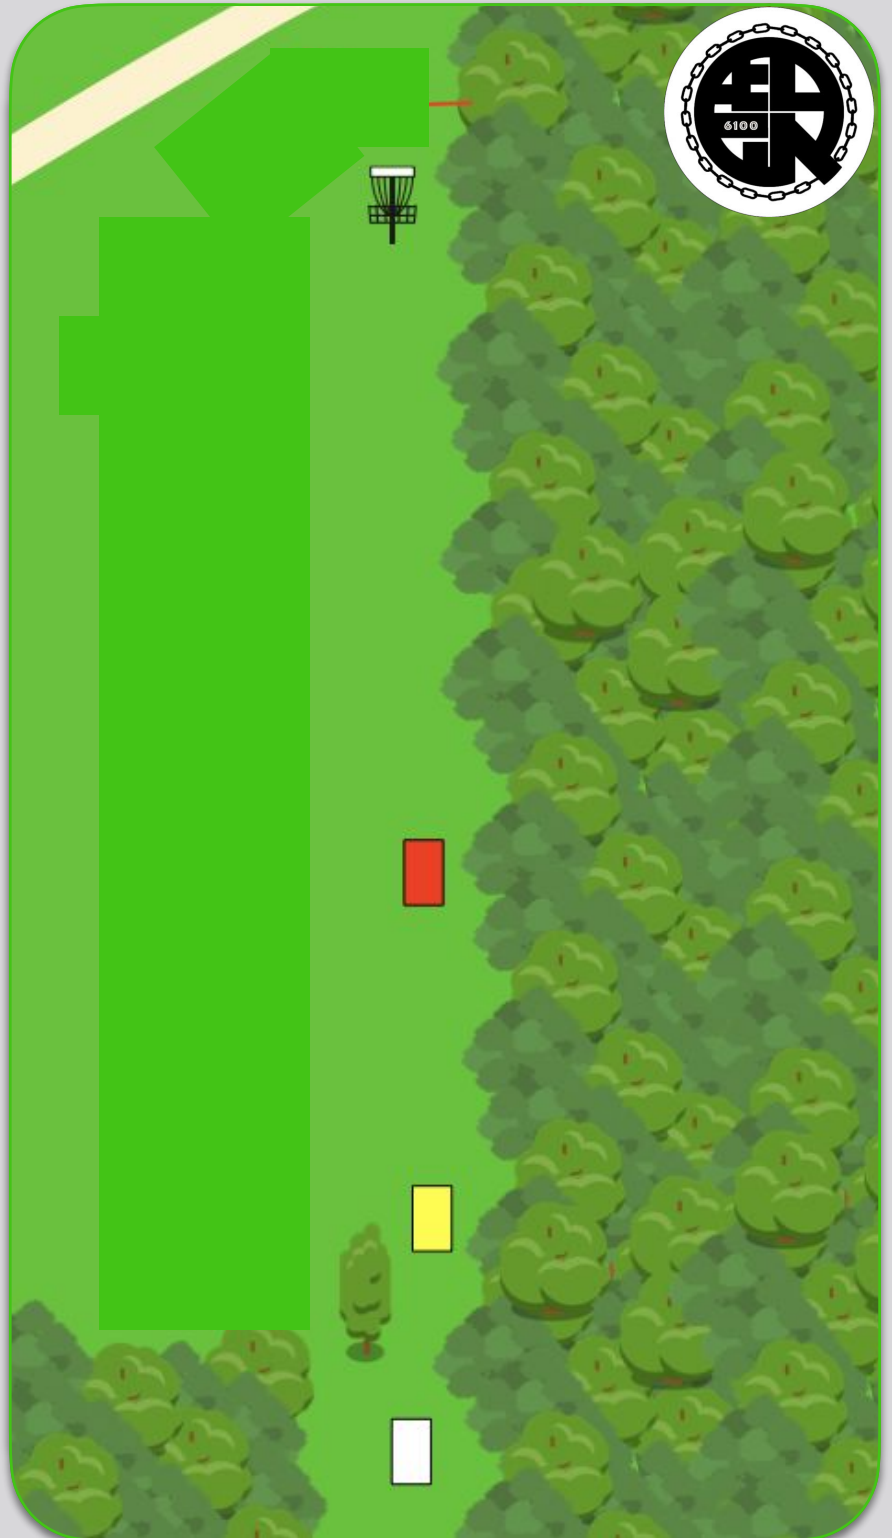

120 m

PAR 4

Vojens DiscGolfPark

8

43 m

57 m

77 m

PAR 3

Vær opmærksom på om der er folk på stierne.

Ob på stien. Almindelige out-of-bounds regler gælder.

10

48 m

79 m

79 m

PAR 3

Vær **MEGET** opmærksom på om der er børn i skoven