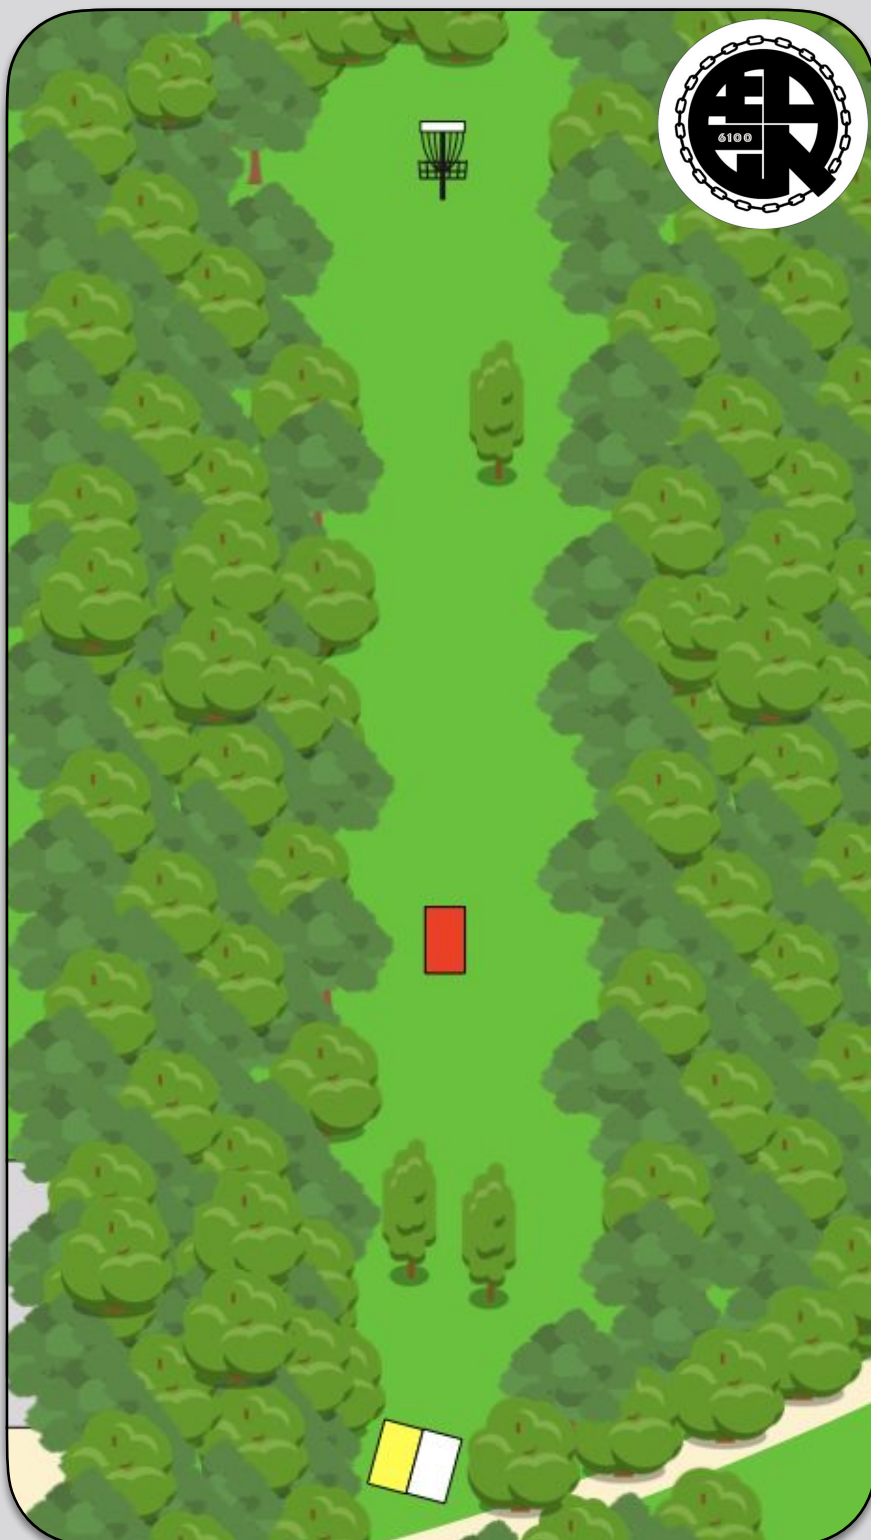

Vær opmærksom på om der er folk på stierne.

Ob på stien. Almindelige out-of-bounds regler gælder.

10

48 m

79 m

79 m

PAR 3

Vær **MEGET** opmærksom på om der er børn i skoven

Vojens DiscGolfPark

11

75 m

97 m

133 m

PAR 4

Vær MEGET opmærksom på om der er børn i skoven

12